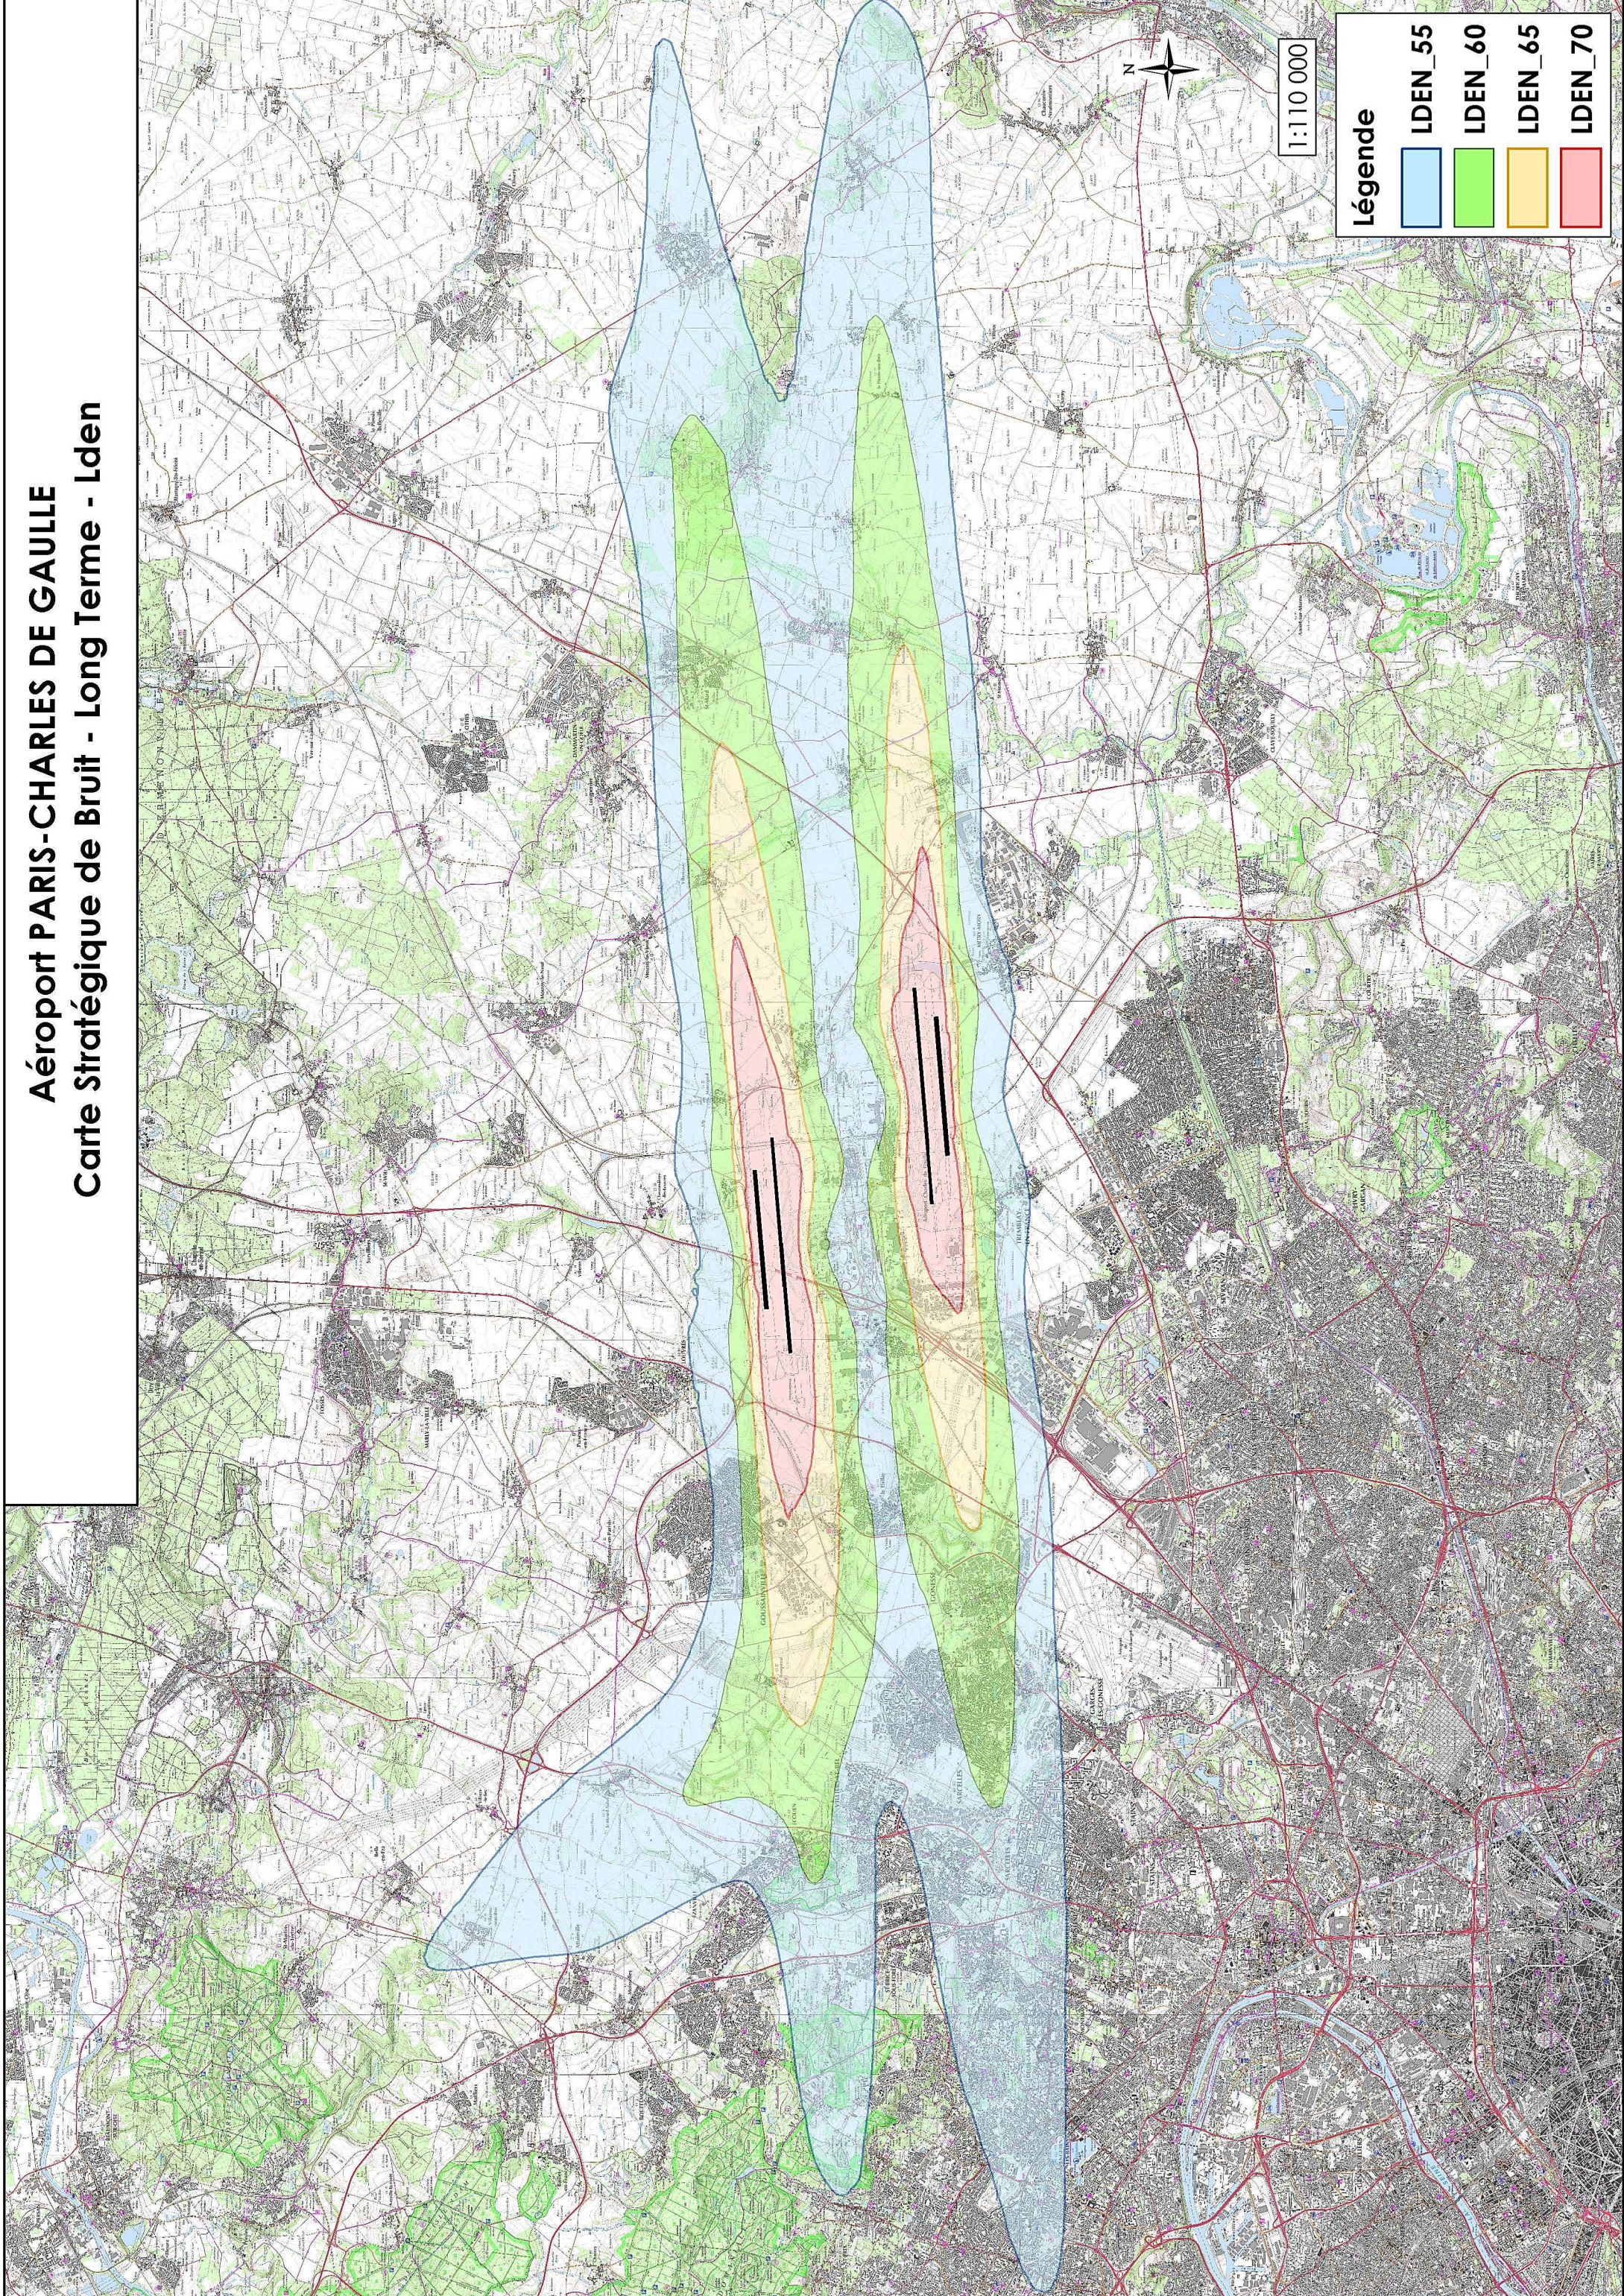

Aéroport PARIS-CHARLES DE GAULLE

Carte Stratégique de Bruit - Long Terme - Lden

Légende

	LDEN_55
	LDEN_60
	LDEN_65
	LDEN_70

1:110 000